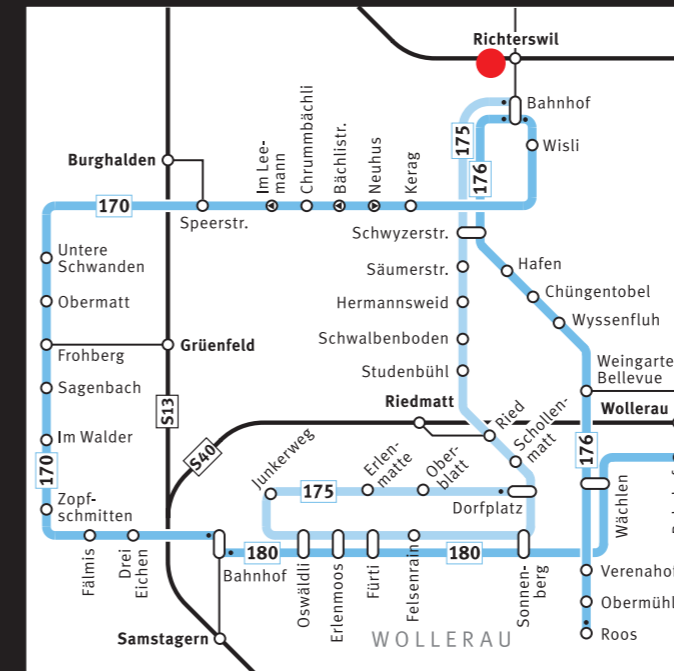

Lokalnetz Richterswil-Wollerau

● Räbechilbi Richterswil

Vorverkauf

Wer mit dem Bus von Samstagern, Richterswil oder Wollerau an die Räbechilbi fährt, löst das Festabzeichen am besten bereits im Vorverkauf. Vorverkaufsstellen: www.raebechilbi.ch

Informationen

Ab 15.00 Uhr Räbenverkauf auf dem Wisshusplatz. Die Sechstklässler aus Richterswil bieten ihre kunstvoll geschnitzten Räben zum Verkauf an.

Über 20 Marktstände, verteilt im alten Dorfkern, verkaufen Würste vom Grill, Raclette, Kuchen und weitere Leckereien. Die Getränkeauswahl ist vielfältig. An Jugendliche unter 18 Jahren wird kein Alkohol verkauft.

Ab 16.00 Uhr präsentieren auf dem Wisshusplatz und in der Poststrasse verschiedene Blasmusikformationen ad-hoc-Platzkonzerte.

Beim Einnachten werden zehntausende Kerzen angezündet und in die Räbenbäuche gelegt. Der Dorfkern verwandelt sich zu einer Märchenkulisse.

Um 17.30 und 20.30 Uhr zeichnet die beleuchtete Fontäne zauberhafte Spuren in den Nachthimmel.

Um 18.00 Uhr Beginn des Räbenlichterumzugs: Für den rund eine Stunde dauernden Umzug erschufen die Schulen und Vereine von Richterswil/Samstagern wieder 47 Sujets.

Nach dem Umzug sind diverse Sujets im Dorfkern ausgestellt.

Tauchen Sie in diese kreative Lichterwelt ein und lassen Sie sich verzaubern!

Der Verkehrsverein Richterswil/Samstagern organisiert die Richterswiler Räbechilbi.

Informationen finden Sie unter www.vvrs.ch
Verkehrsbüro (vormittags): 044 787 69 69
Gemeindepolizei: 044 787 11 50

Infostand auf dem Wisshusplatz (ab 16 Uhr)

Informationen rund um die Räbechilbi.
Verkauf des Fotobands Räbechilbi Richterswil, der Kunstkarten, Abzeichen und Plaketten.